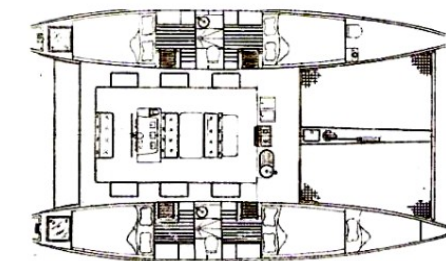

Deposito Cauzionale 2.000,00 € - POSSIBILITA' BAREBOAT